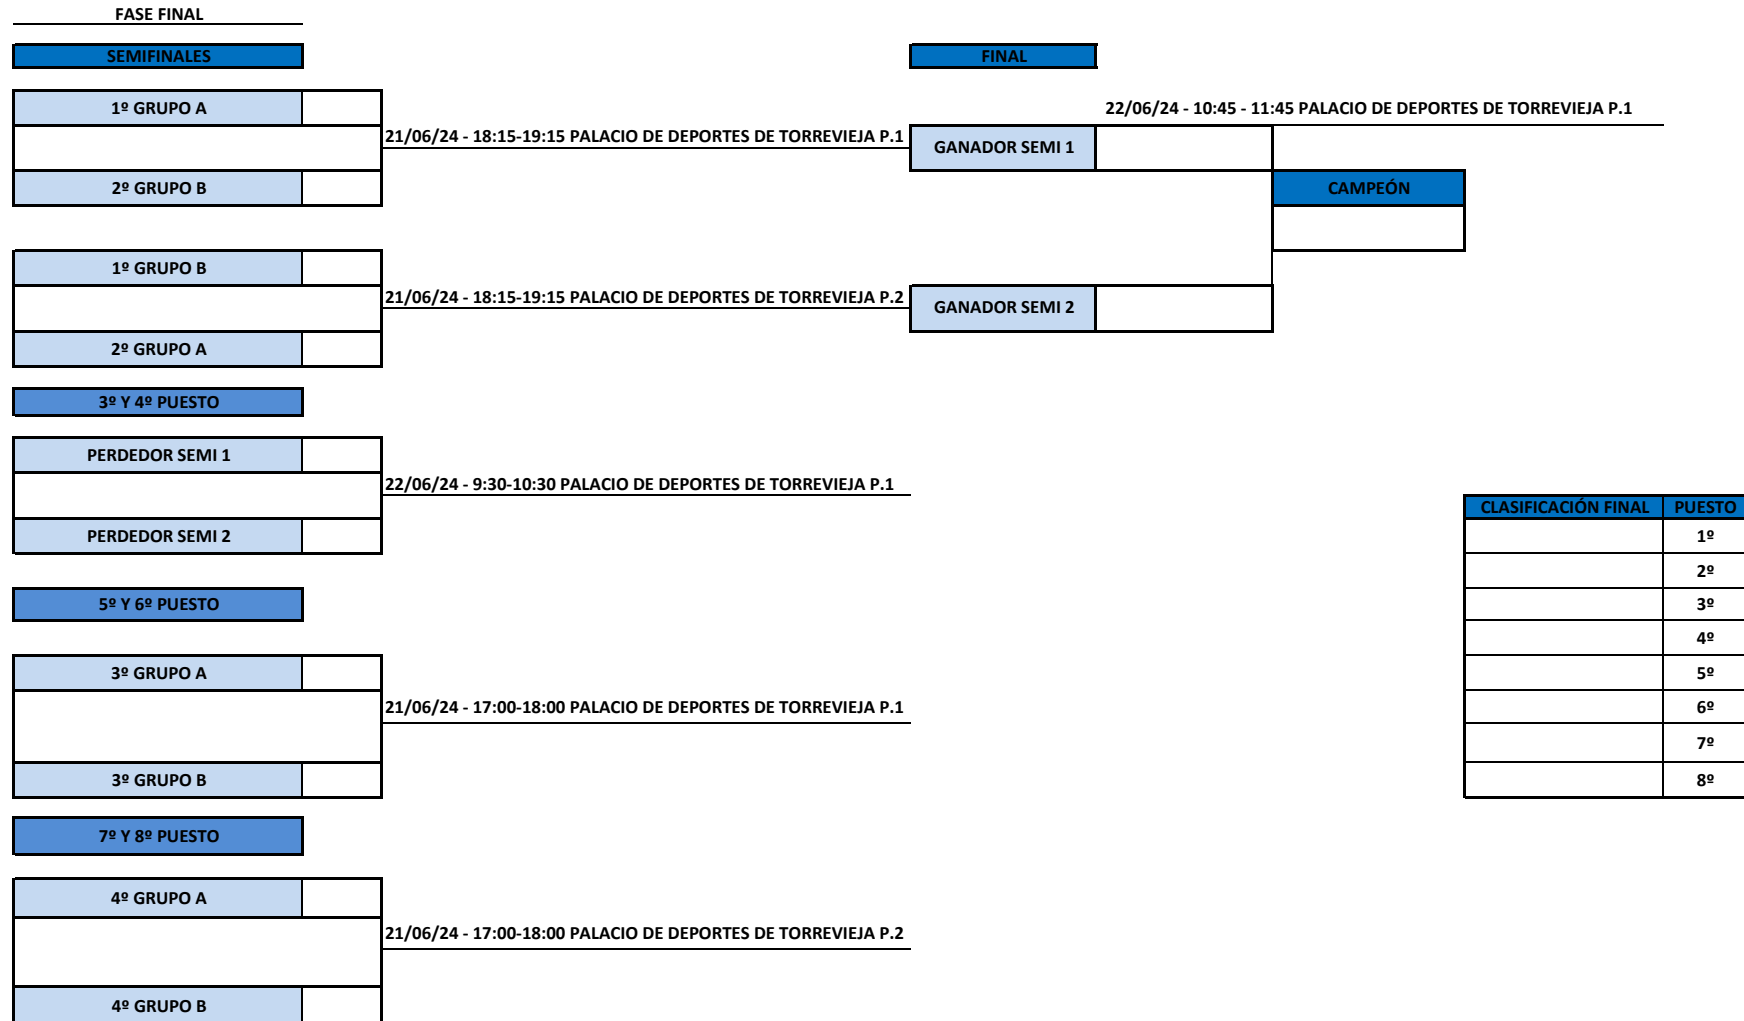

CAMPEONATO DE ESPAÑA POR AUTONOMIAS DE FÚTBOL SALA MASCULINO - FEDDI 2024