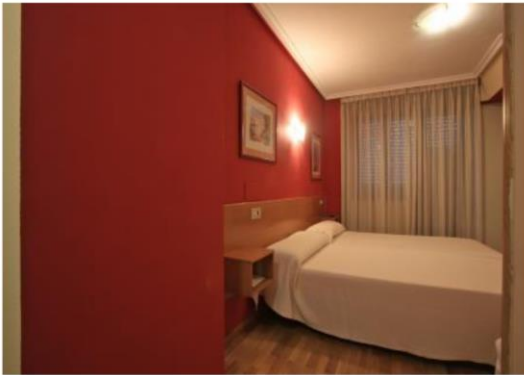

**OPEN INTERNACIONAL
MAREASTUR NATACIÓN ADAPTADA**

HOTEL FUENTE LA PLATA**

Dirección: C/ Favila, 9, 33013 Oviedo, Asturias.

Teléfono ☎: +34 985 24 52 80

WEB: <https://www.hotelfuentedelaplata.com/>

DISTANCIA A LA PISCINA: 500 m

DISTANCIA ESTACIÓN TREN: 2,4 km

DISTANCIÓN BUS: 3,6 km

DISTANCIA AEROPUERTO: 49 km

Alojamiento:

Los precios en habitación triple/doble en pensión completa:

- 55€ + IVA por persona en PENSIÓN COMPLETA
- 50€ + IVA por persona EN MEDIA PENSIÓN
- 45€ + IVA por persona en ALOJAMIENTO Y DESAYUNO

No dispone de habitaciones accesibles. Para acceder a las habitaciones hay escaleras.

OTRO CONTACTO DE REFERENCIA CON POSIBLE ALOJAMIENTO:

MI CAMPUS OVIEDO

Dirección: Pl. Occidente, 1, 33006 Oviedo, Asturias

Teléfono ☎: +34 638 734 411

Correo: oviedo@micampusliving.com

WEB: <https://micampusresidencias.com/residencias-universitarias-oviedo/micampus-oviedo/>

DISTANCIA A LA PISCINA: 1,1 km

DISTANCIA ESTACIÓN TREN: 2,5 km

DISTANCIÓN BUS: 3,4 km