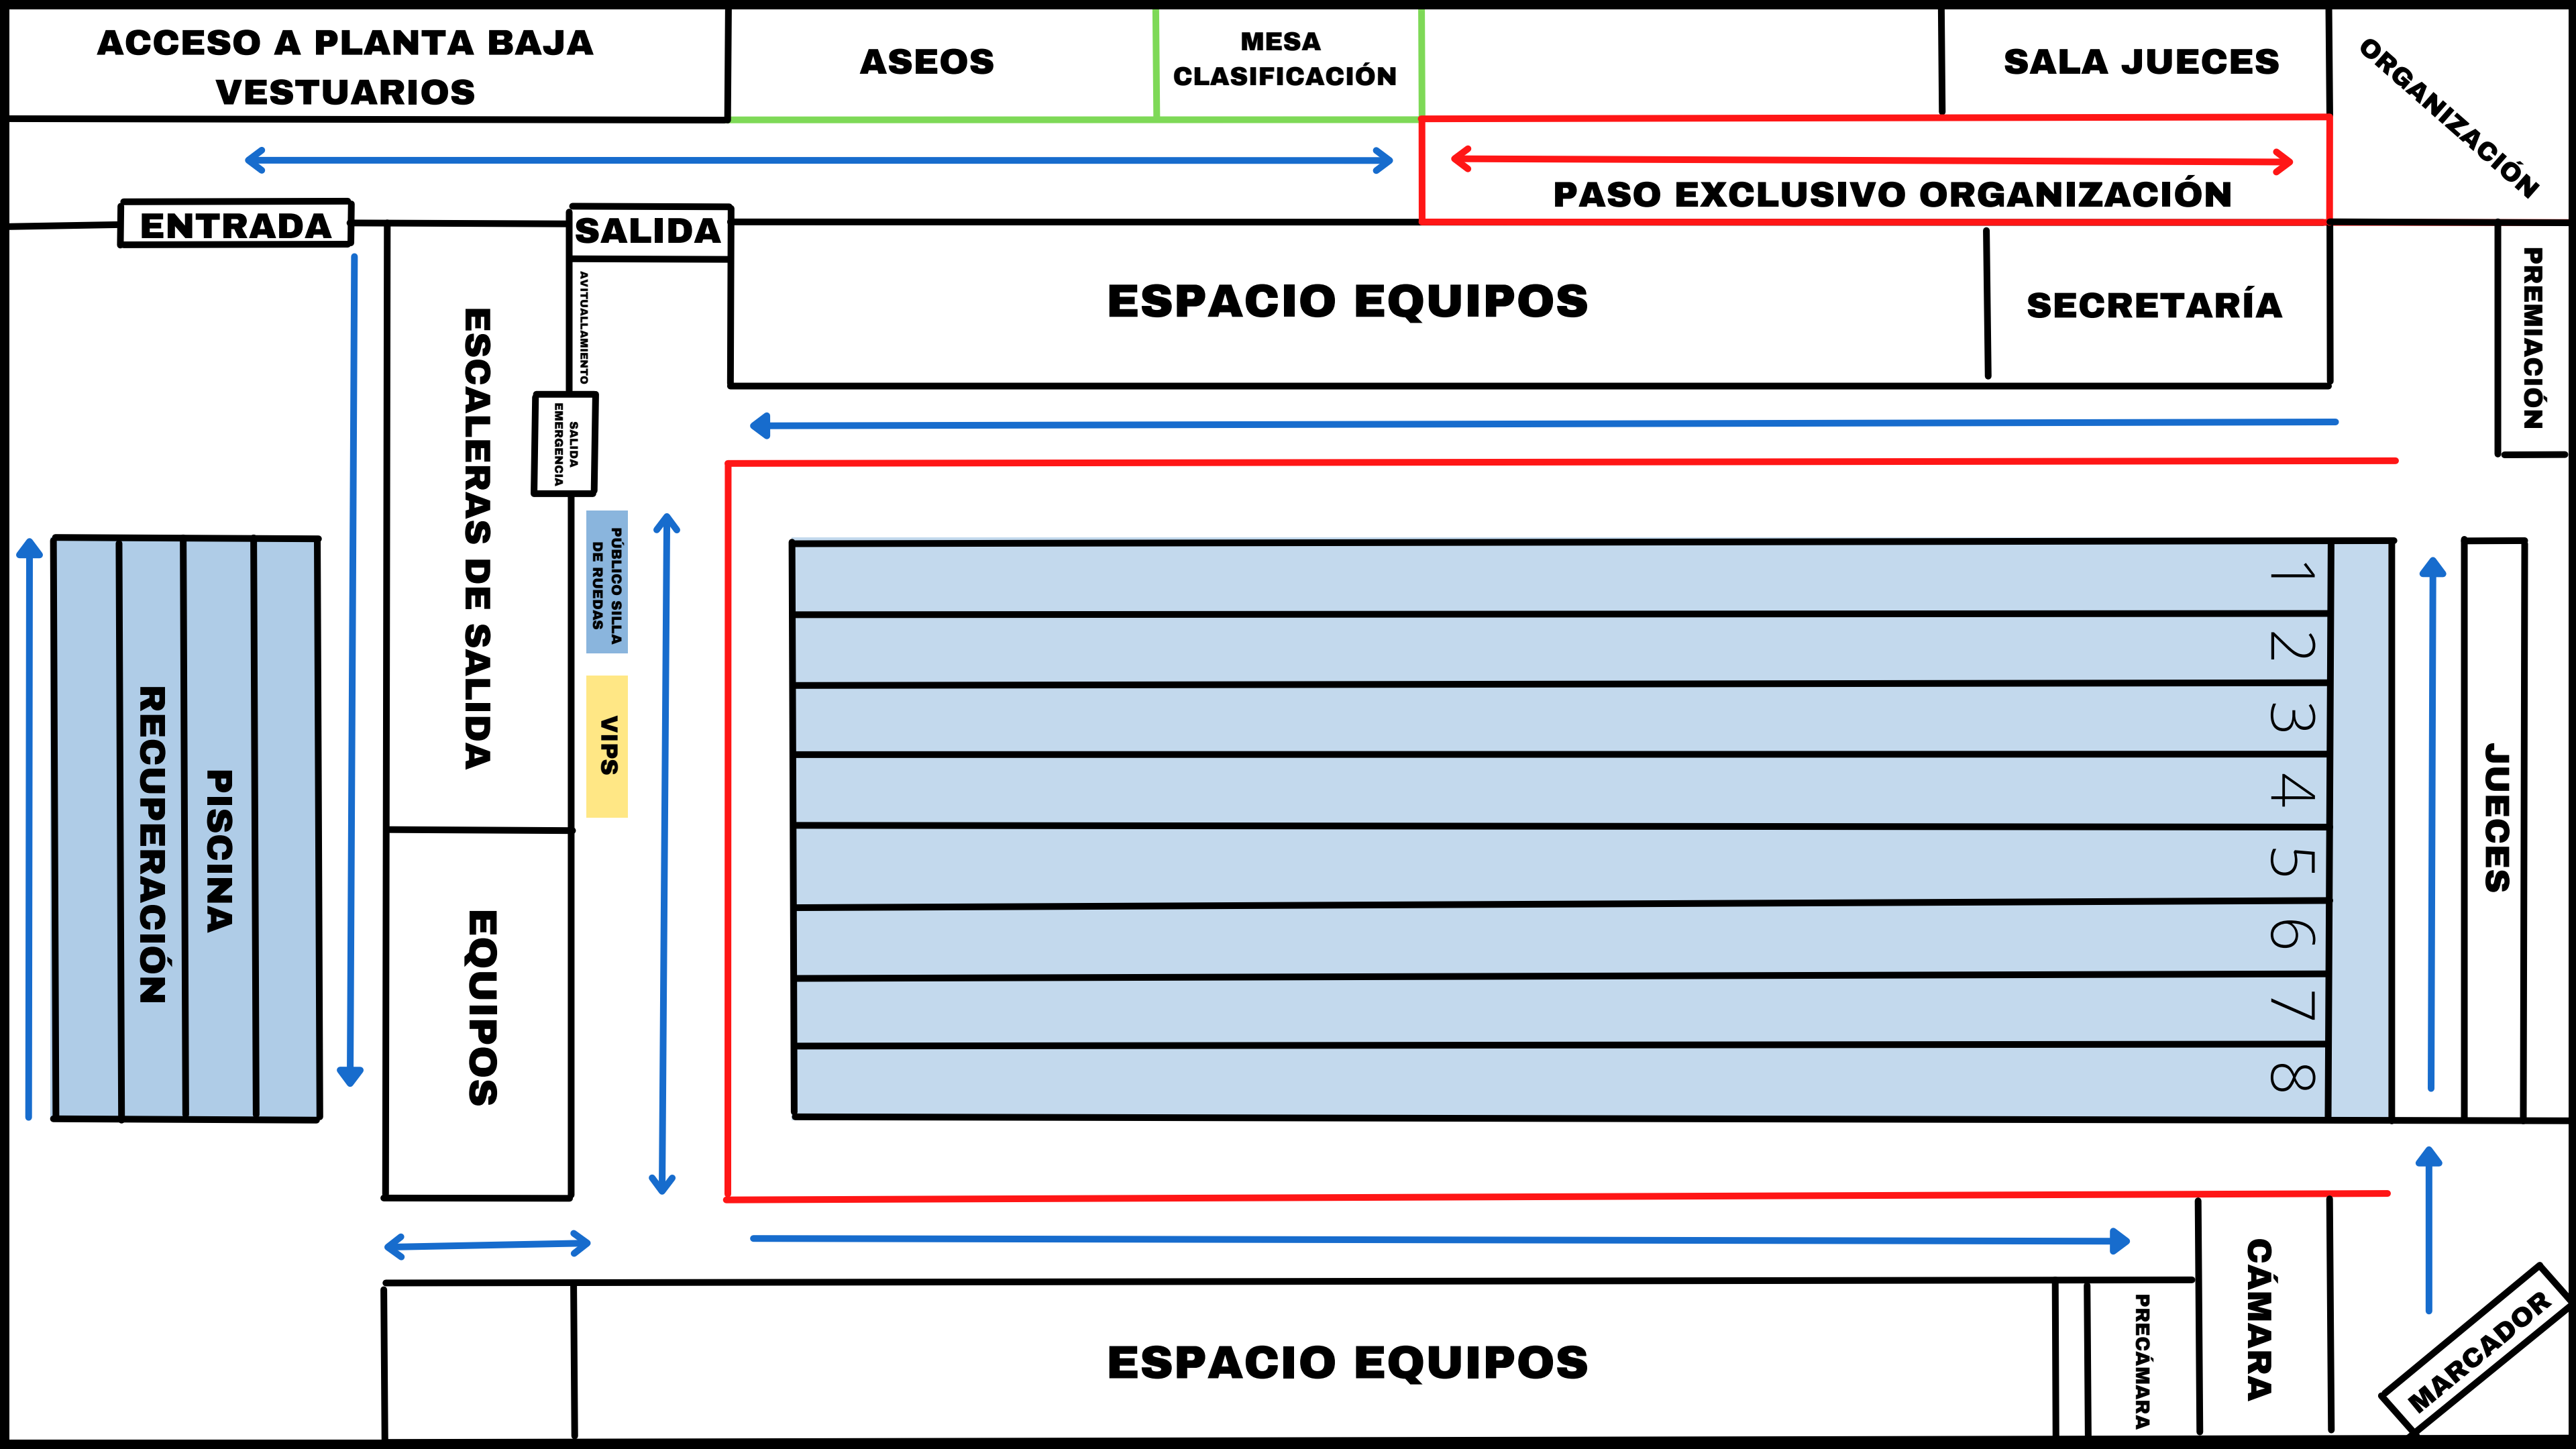

# OPEN INTERNACIONAL MAREASTUR

FEDERACIÓN DE DEPORTES  
PARA PERSONAS CON DISCAPACIDAD  
FÍSICA DEL PRINCIPADO DE ASTURIAS

**PUERTA  
ACCESO**

**PUERTA  
SALIDA**

ACCESO A PLANTA BAJA  
VESTUARIOS

ASEOS

MESA  
CLASIFICACIÓN

SALA JUECES

ORGANIZACIÓN

ENTRADA

SALIDA

ESPACIO EQUIPOS

SECRETARÍA

PREMIACIÓN

ESCALERAS DE SALIDA

AVTUALAMIENTO  
SALIDA EMERGENCIA

PÚBLICO SILLA  
DE RUEDAS

VIPS

JUECES

1  
2  
3  
4  
5  
6  
7  
8

EQUIPOS

ESPACIO EQUIPOS

PRECÁMARA