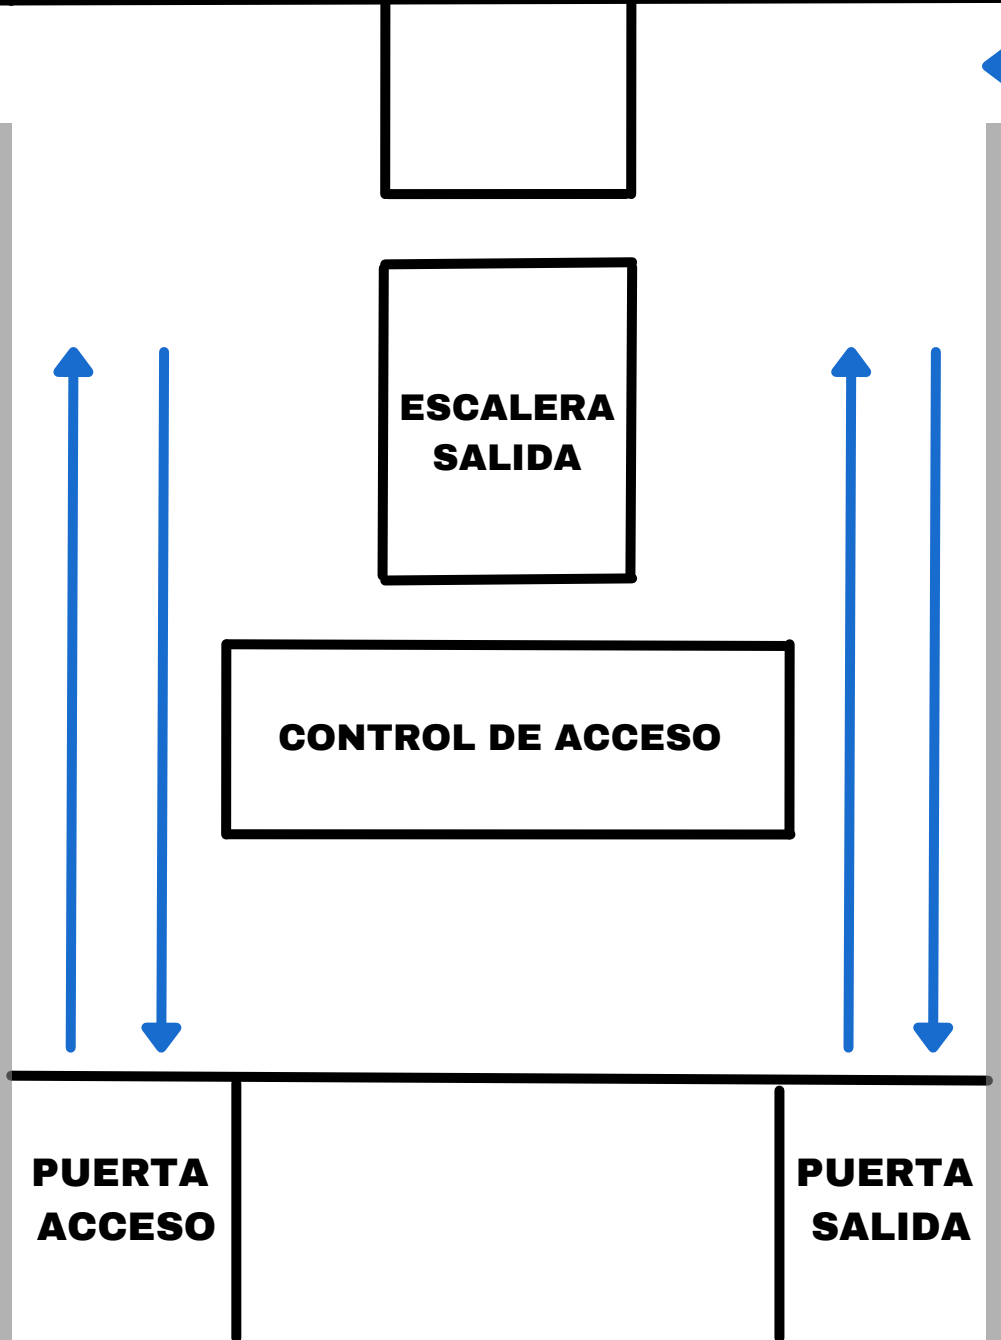

# OPEN INTERNACIONAL MAREASTUR

FEDERACIÓN DE DEPORTES  
PARA PERSONAS CON DISCAPACIDAD  
FÍSICA DEL PRINCIPADO DE ASTURIAS

**PUERTA  
ACCESO**

**PUERTA  
SALIDA**

ACCESO A PLANTA BAJA  
VESTUARIOS

ASEOS

MESA  
CLASIFICACIÓN

SALA JUECES

ORGANIZACIÓN

ENTRADA

SALIDA

ESPACIO EQUIPOS

SECRETARÍA

PREMIACIÓN

ESCALERAS DE SALIDA

AVTUALAMIENTO  
SALIDA EMERGENCIA

PÚBLICO SILLA  
DE RUEDAS

VIPS

JUECES

1  
2  
3  
4  
5  
6  
7  
8

EQUIPOS

ESPACIO EQUIPOS

PRECÁMARA

CÁMARA

MARCADOR

RECUPERACIÓN

PISCINA